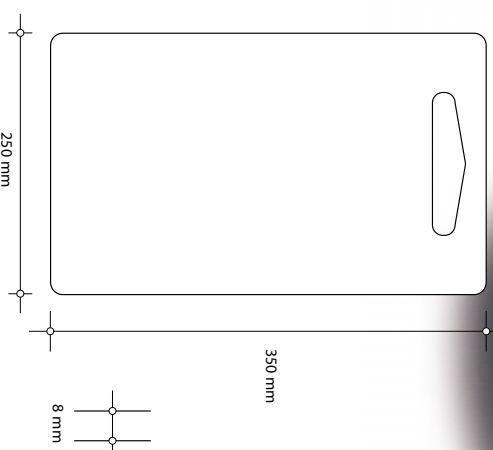

SNIJPLANK GROOT MODEL
PLANCHE GRAND MODELE
LARGE BOARD
SCHNEIDBRETT GROS

Artikelnummer Número d'article Number of article Artikelnummer	465
EAN code Code EAN EAN code EAN-Kode	54 14200 900025 (white) 54 14200 100029 (ivory) 54 14200 600024 (kiwi) 54 14200 500027 (ocean)
Afmetingen plank Dimensions planche Dimensions board Maße Schneidebrett	250 x 350 x 8 mm
Gewicht plank Poids planche Weight of board Gewicht Schneidebrett	ca. 520 gr
Verpakkingseenheid Unité d'emballage Packing unit Verpackungseinheit	20
Afmetingen doos Dimensions boîte Dimensions box Maße Karton	365 x 255 x 160 mm
Gewicht per doos Poids par boîte Weight of one box Gewicht Karton	11 kg
Aantal stuks/palet Pièces/palette Number of pieces/pallet Stück/Palette	60 x 20 = 1200
Afmetingen palet Dimensions palette Dimensions pallet Maße Palette	L120 x B80 x H106 cm
Grondstof Matière première Raw material Rohstoff	100% polypropyleen / polypropylene 100% polypropylene / Polypropylen
Kleur Couleur Colour Farbe	<div style="display: flex; justify-content: space-around; align-items: center;"> <div style="text-align: center;"> <div style="width: 20px; height: 10px; background-color: white; border: 1px solid black; margin-bottom: 2px;"></div> white </div> <div style="text-align: center;"> <div style="width: 20px; height: 10px; background-color: #f4c43f; border: 1px solid black; margin-bottom: 2px;"></div> ivory </div> <div style="text-align: center;"> <div style="width: 20px; height: 10px; background-color: #8ebf6d; border: 1px solid black; margin-bottom: 2px;"></div> kiwi </div> <div style="text-align: center;"> <div style="width: 20px; height: 10px; background-color: #4a7ebb; border: 1px solid black; margin-bottom: 2px;"></div> ocean </div> </div>